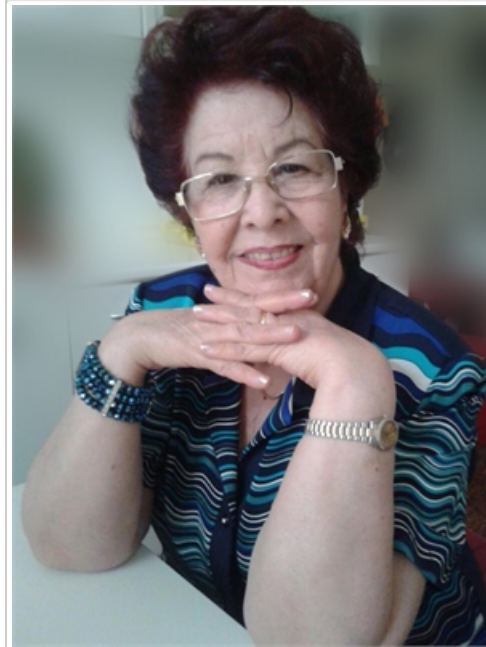

CARMELA FARINA

ved. RIZZO

29/07/1940 **Piazza Armerina (EN)**

12/06/2023 **Torino (TO)**

I familiari **ringraziano** anticipatamente tutti coloro che **parteciperanno** alla cerimonia funebre e tutti coloro che **scriveranno** con **affetto** un **Pensiero di Ricordo** sul sito **www.necrologitorino.it**.